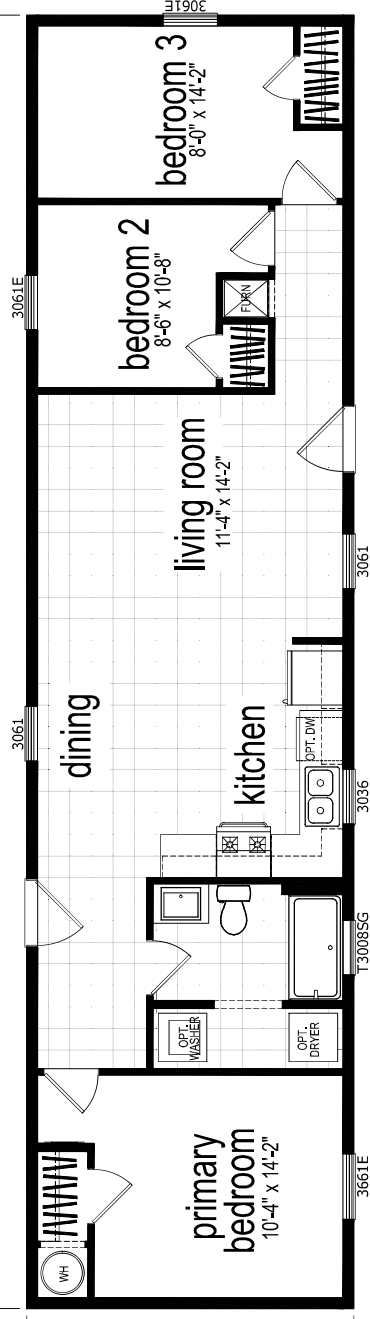

REVISED 9/15/2022

60'-0"

15'-2"

ENSURE MAX

1660H31188 (19-7999)